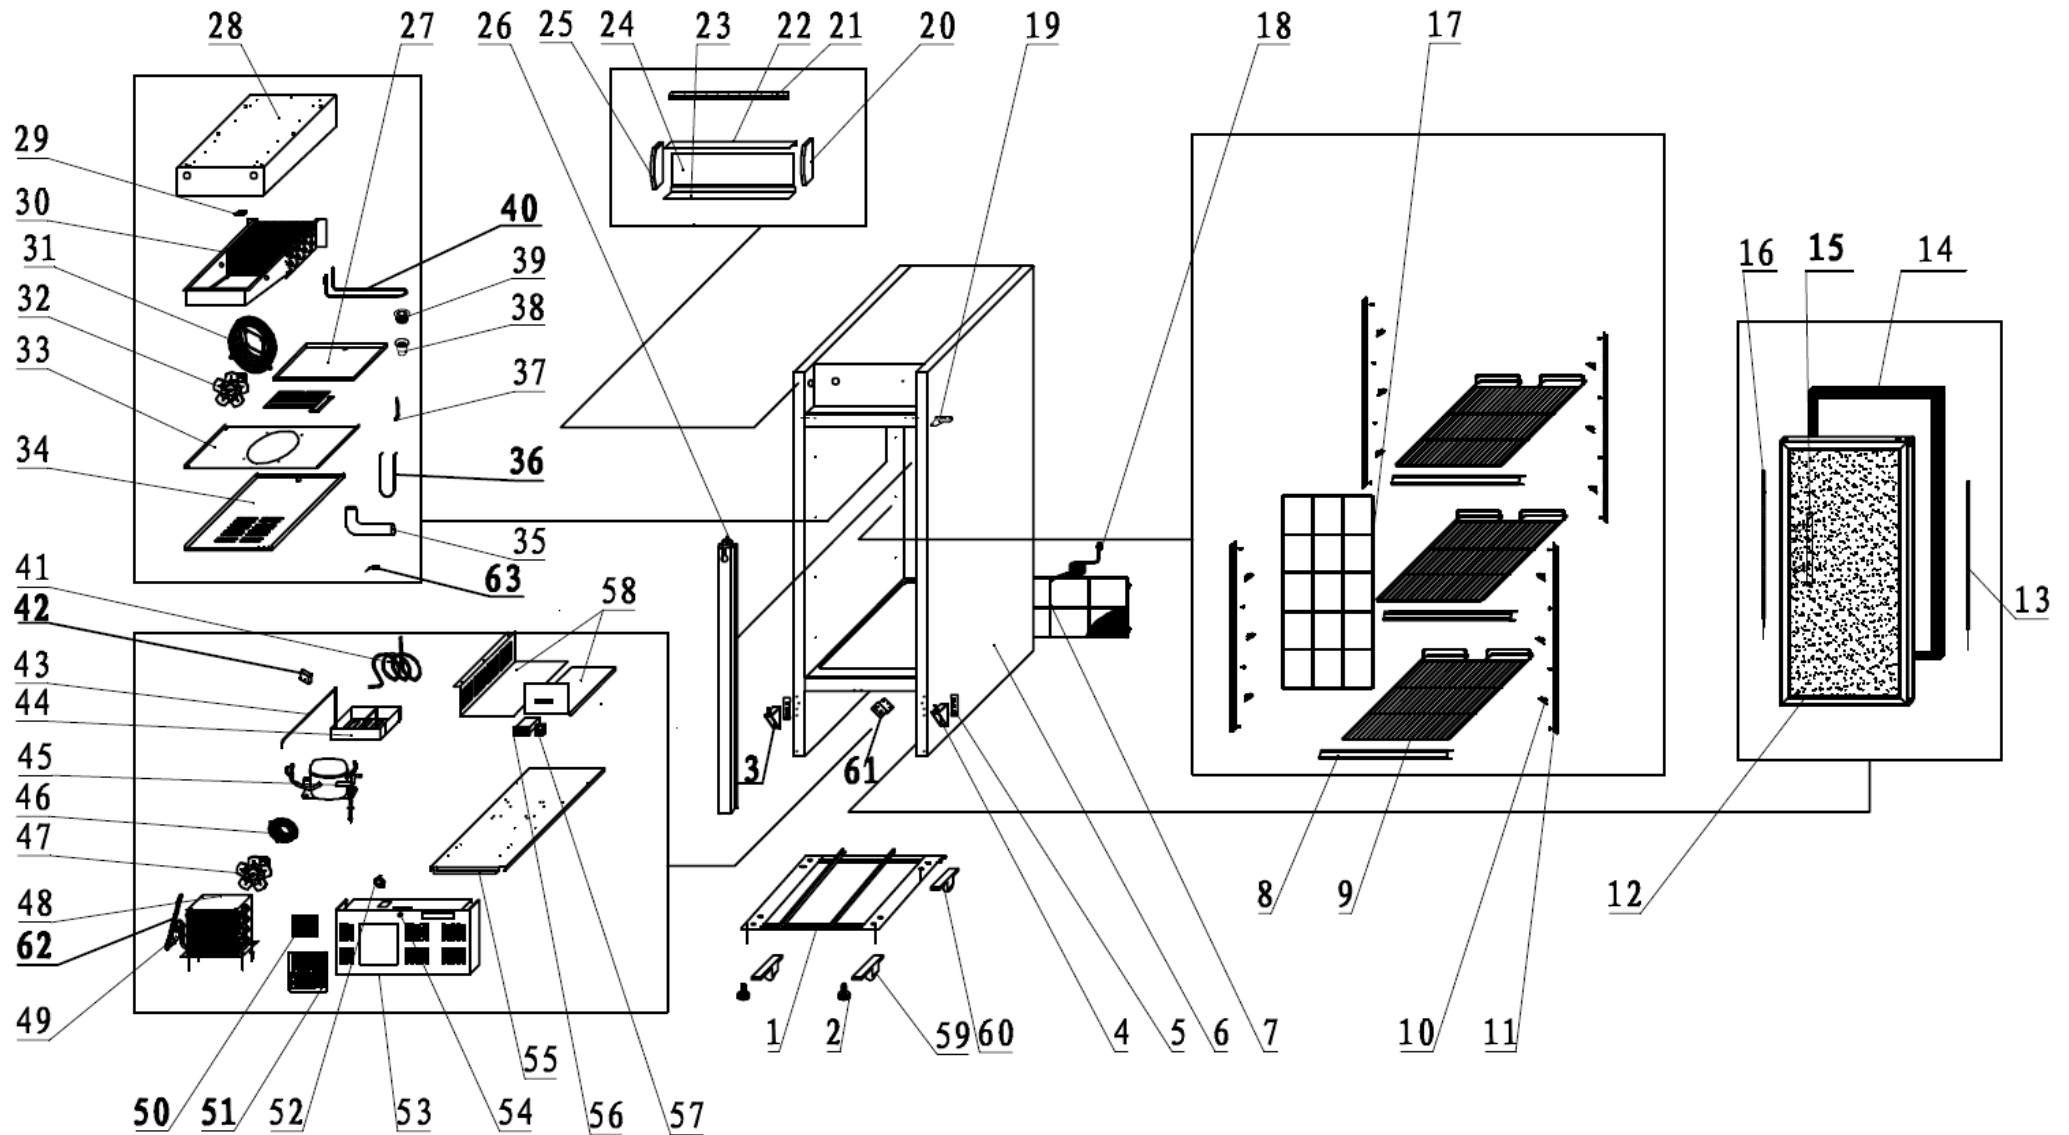

| Machine                                    | Explode | Code  | Description  |
|--|---------|---|--|
| Polar Upright Display Freezer 412Ltr White | 1       |    | Support of Unit Board  |
| Polar Upright Display Freezer 412Ltr White | 2       |   | Feet   |
| Polar Upright Display Freezer 412Ltr White | 59      | AF833   | Front Wheel  |
| Polar Upright Display Freezer 412Ltr White | 60      |   | Back Wheel   |
| Polar Upright Display Freezer 412Ltr White | 3       | AF873   | Down Hinge Left  |
| Polar Upright Display Freezer 412Ltr White | 4       | AF872   | Down Hinge Right   |
| Polar Upright Display Freezer 412Ltr White | 5       |    | Washer of Down Hinge   |
| Polar Upright Display Freezer 412Ltr White | 6       |    | Body   |
| Polar Upright Display Freezer 412Ltr White | 7       |    | Unit Room Cover  |
| Polar Upright Display Freezer 412Ltr White | 8       |    | Label Plate  |
| Polar Upright Display Freezer 412Ltr White | 9       | AF802   | Shelf  |
| Polar Upright Display Freezer 412Ltr White | 10      | AD413   | K Shape Clip   |
| Polar Upright Display Freezer 412Ltr White | 11      | AF821   | Shelf Support  |
| Polar Upright Display Freezer 412Ltr White | 12      |    | Glass Door Right   |
| Polar Upright Display Freezer 412Ltr White | 13      | AH317   | LED Strip Right  |
| Polar Upright Display Freezer 412Ltr White | 14      | AF803   | Door Seal  |
| Polar Upright Display Freezer 412Ltr White | 15      |    | Handle   |
| Polar Upright Display Freezer 412Ltr White | 16      | AH318   | LED Strip Left   |
| Polar Upright Display Freezer 412Ltr White | 17      |    | Back Grids   |
| Polar Upright Display Freezer 412Ltr White | 18      | AG554   | Plug   |
| Polar Upright Display Freezer 412Ltr White | 19      | AF804   | Door Hinge Up Right  |
| Polar Upright Display Freezer 412Ltr White | 20      |   | Top Lamp Side Support Right                                      |
| Polar Upright Display Freezer 412Ltr White | 22      |   | Top Lamp Top Support   |
| Polar Upright Display Freezer 412Ltr White | 23      | AF816   | Top Lamp Bottom Support  |
| Polar Upright Display Freezer 412Ltr White | 24      |   | Top Lamp Cover   |
| Polar Upright Display Freezer 412Ltr White | 25      |   | Top Lamp Side Support Left                                       |
| Polar Upright Display Freezer 412Ltr White | 21      |  | Top LED Lamp   |
| Polar Upright Display Freezer 412Ltr White | 26      |  | Suction Pipe Cover   |
| Polar Upright Display Freezer 412Ltr White | 27      | AF809   | Evaporator Water Pan   |
| Polar Upright Display Freezer 412Ltr White | 28      |  | Fixed Board of Evaporator  |
| Polar Upright Display Freezer 412Ltr White | 29      | AA639   | Sensor Fixed Clip  |
| Polar Upright Display Freezer 412Ltr White | 30      |  | Evaporator (old version-hot gas)                                 |
| Polar Upright Display Freezer 412Ltr White | 30      | AF811   | Evaporator (From 5074919-UK, 21881-EU)                           |
| Polar Upright Display Freezer 412Ltr White | 31      |  | Basket Guard Grill   |
| Polar Upright Display Freezer 412Ltr White | 32      |  | Circle Fan & Blade   |
| Polar Upright Display Freezer 412Ltr White | 33      |  | Fan Support  |
| Polar Upright Display Freezer 412Ltr White | 34      |  | Circle Fan Cover   |
| Polar Upright Display Freezer 412Ltr White | 35      |  | Water Pipe   |
| Polar Upright Display Freezer 412Ltr White | 36      | AF820   | Protector for Heating Element (added, From 5074919-UK, 21881-EU) |
| Polar Upright Display Freezer 412Ltr White | 37      | AF806   | Water Pipe Heater  |
| Polar Upright Display Freezer 412Ltr White | 38      |  | Internal Water Pipe Nut  |
| Polar Upright Display Freezer 412Ltr White | 39      |  | Outside Water Pipe Bolt  |
| Polar Upright Display Freezer 412Ltr White | 40      | AF810   | Defrost Heating Element (added, From 5074919-UK, 21881-EU)       |
| Polar Upright Display Freezer 412Ltr White | 41      |  | Suction Pipe (old version-hot gas)                               |
| Polar Upright Display Freezer 412Ltr White | 41      |  | Suction Pipe (From 5074919-UK, 21881-EU)                         |