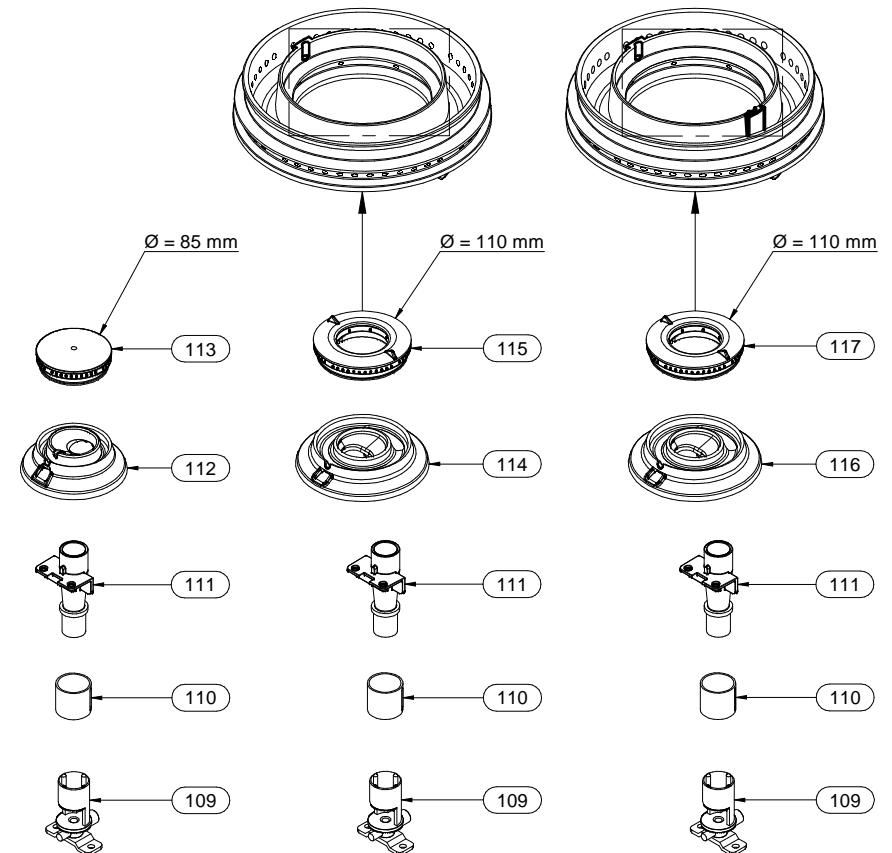

Mod./Type: **_70/80 TPG... - _70/... TP...G... - _90/... TP...G...**

cod./num. 2531657.00

EXTREME

data/date: 20/05/2014

Mod./Type: **_70/40 TPG... - _70/... TP...G... EXTREME**
_90/40 TPG... - _90/... TP...G... EXTREME